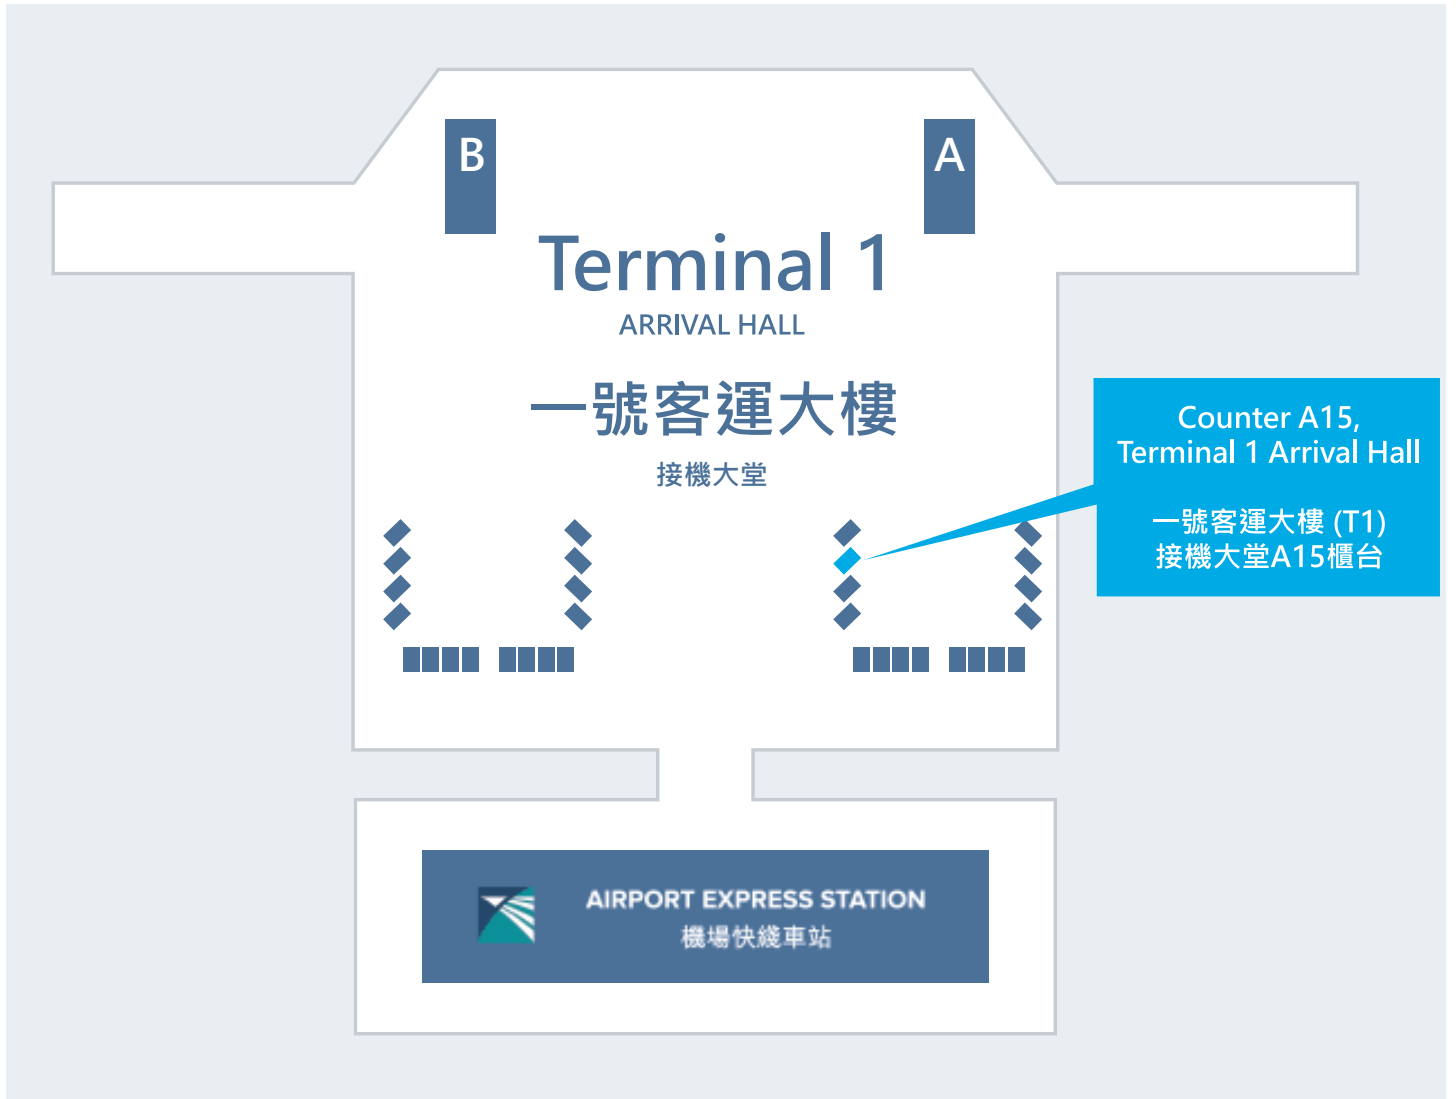

WiFiBB Location Map / 位置圖

ADDRESS

Counter A15,
Terminal 1 Arrival Hall
Hong Kong International Airport

地址

香港國際機場
一號客運大樓 (T1)
接機大堂 A15 櫃台

PHONE

+852 3184 0668

電話